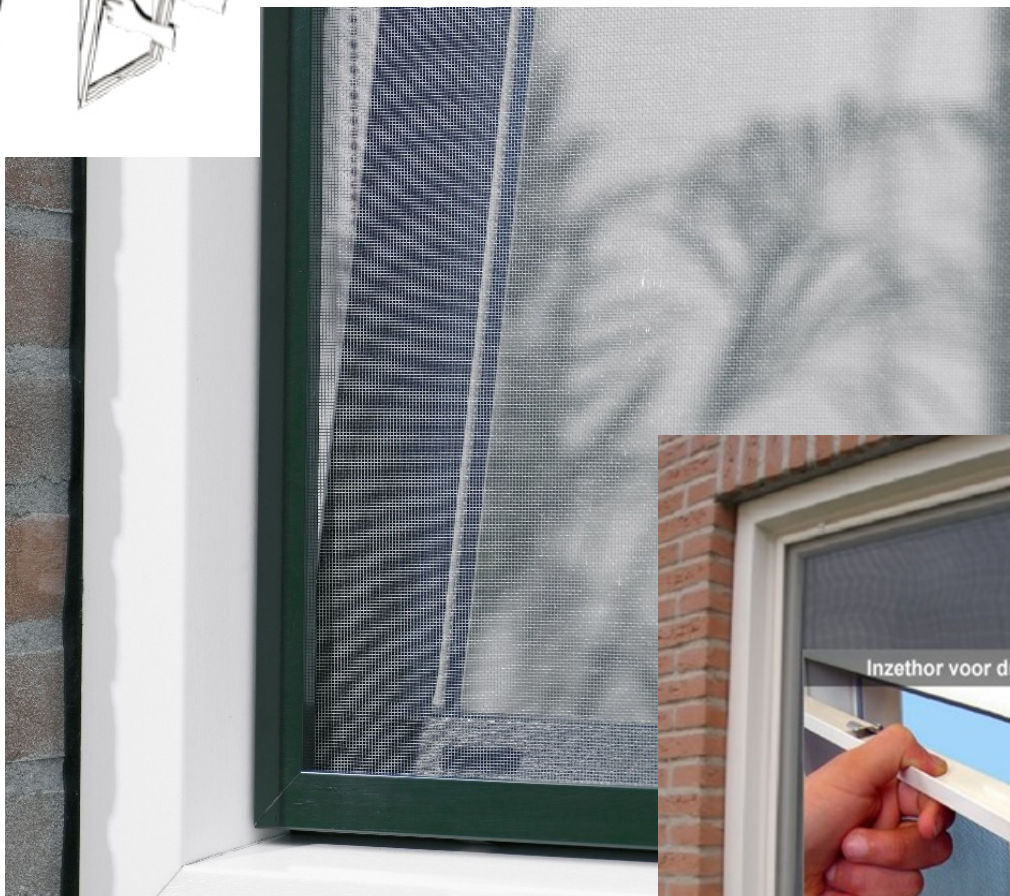

Aluminium & Kunststof
PLAN KOZIJN
Tel. 074-2501328
AK-GEVELELEMENTEN