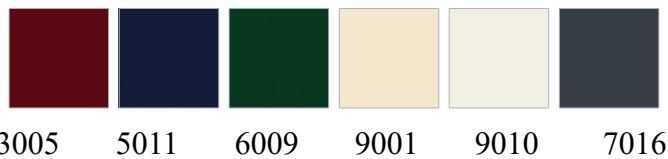

Onze inzethorren zijn leverbaar in vele ralkleuren. Standaard ralkleuren zijn :

Alle andere ralkleuren op aanvraag.

Aluminium & Kunststof
PLAN KOZIJN
Tel. 074-2501328
AK-GEVELELEMENTEN