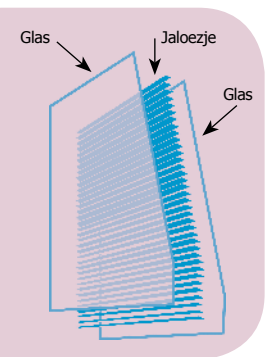

Het systeem sluit naadloos aan bij de nieuwste inzichten met betrekking tot energiehuishouding in woningen, zoals het passiefhuis concept. U beschikt over uitstekende zonwering. In situaties waar u juist gebruik wilt maken van de gratis zonne-energie kunt u dit perfect regelen door de jaloezieën verder open te kantelen of op te trekken. Een uitgebreid palet aan uitvoeringen en kleuren zorgen ervoor dat u altijd een oplossing kunt vinden die aan uw wensen voldoet.

De plissé black-out is een speciale uitvoering voor het verduisteren van bijvoorbeeld de slaapkamer. Er is ook een gemotoriseerde uitvoering op zonne-energie verkrijgbaar. Met één afstandsbediening regelt u de gewenste mate van zonwering en privacy.

Voordelen

Prijs / kwaliteit
Pilkington Benelux heeft jarenlange ervaring en produceert dit product al jarenlang succesvol.

Energiezuinig
Met de jaloezieën kunt u zelf regelen hoeveel licht en warmte u binnen wilt laten.

Diverse kleuren
De zonwering is leverbaar in diverse kleuren.