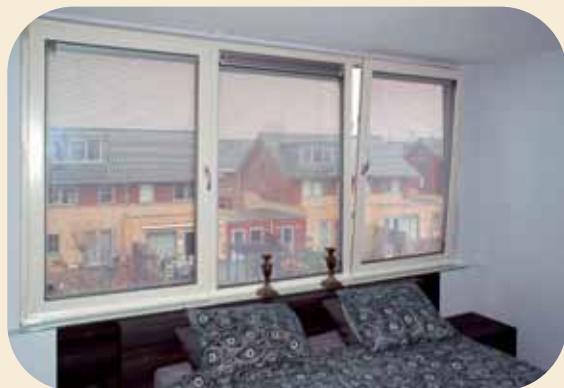

Een goede keuze voor een dakkapel waarbij gemak en de eenvoudige bediening een belangrijke rol spelen.